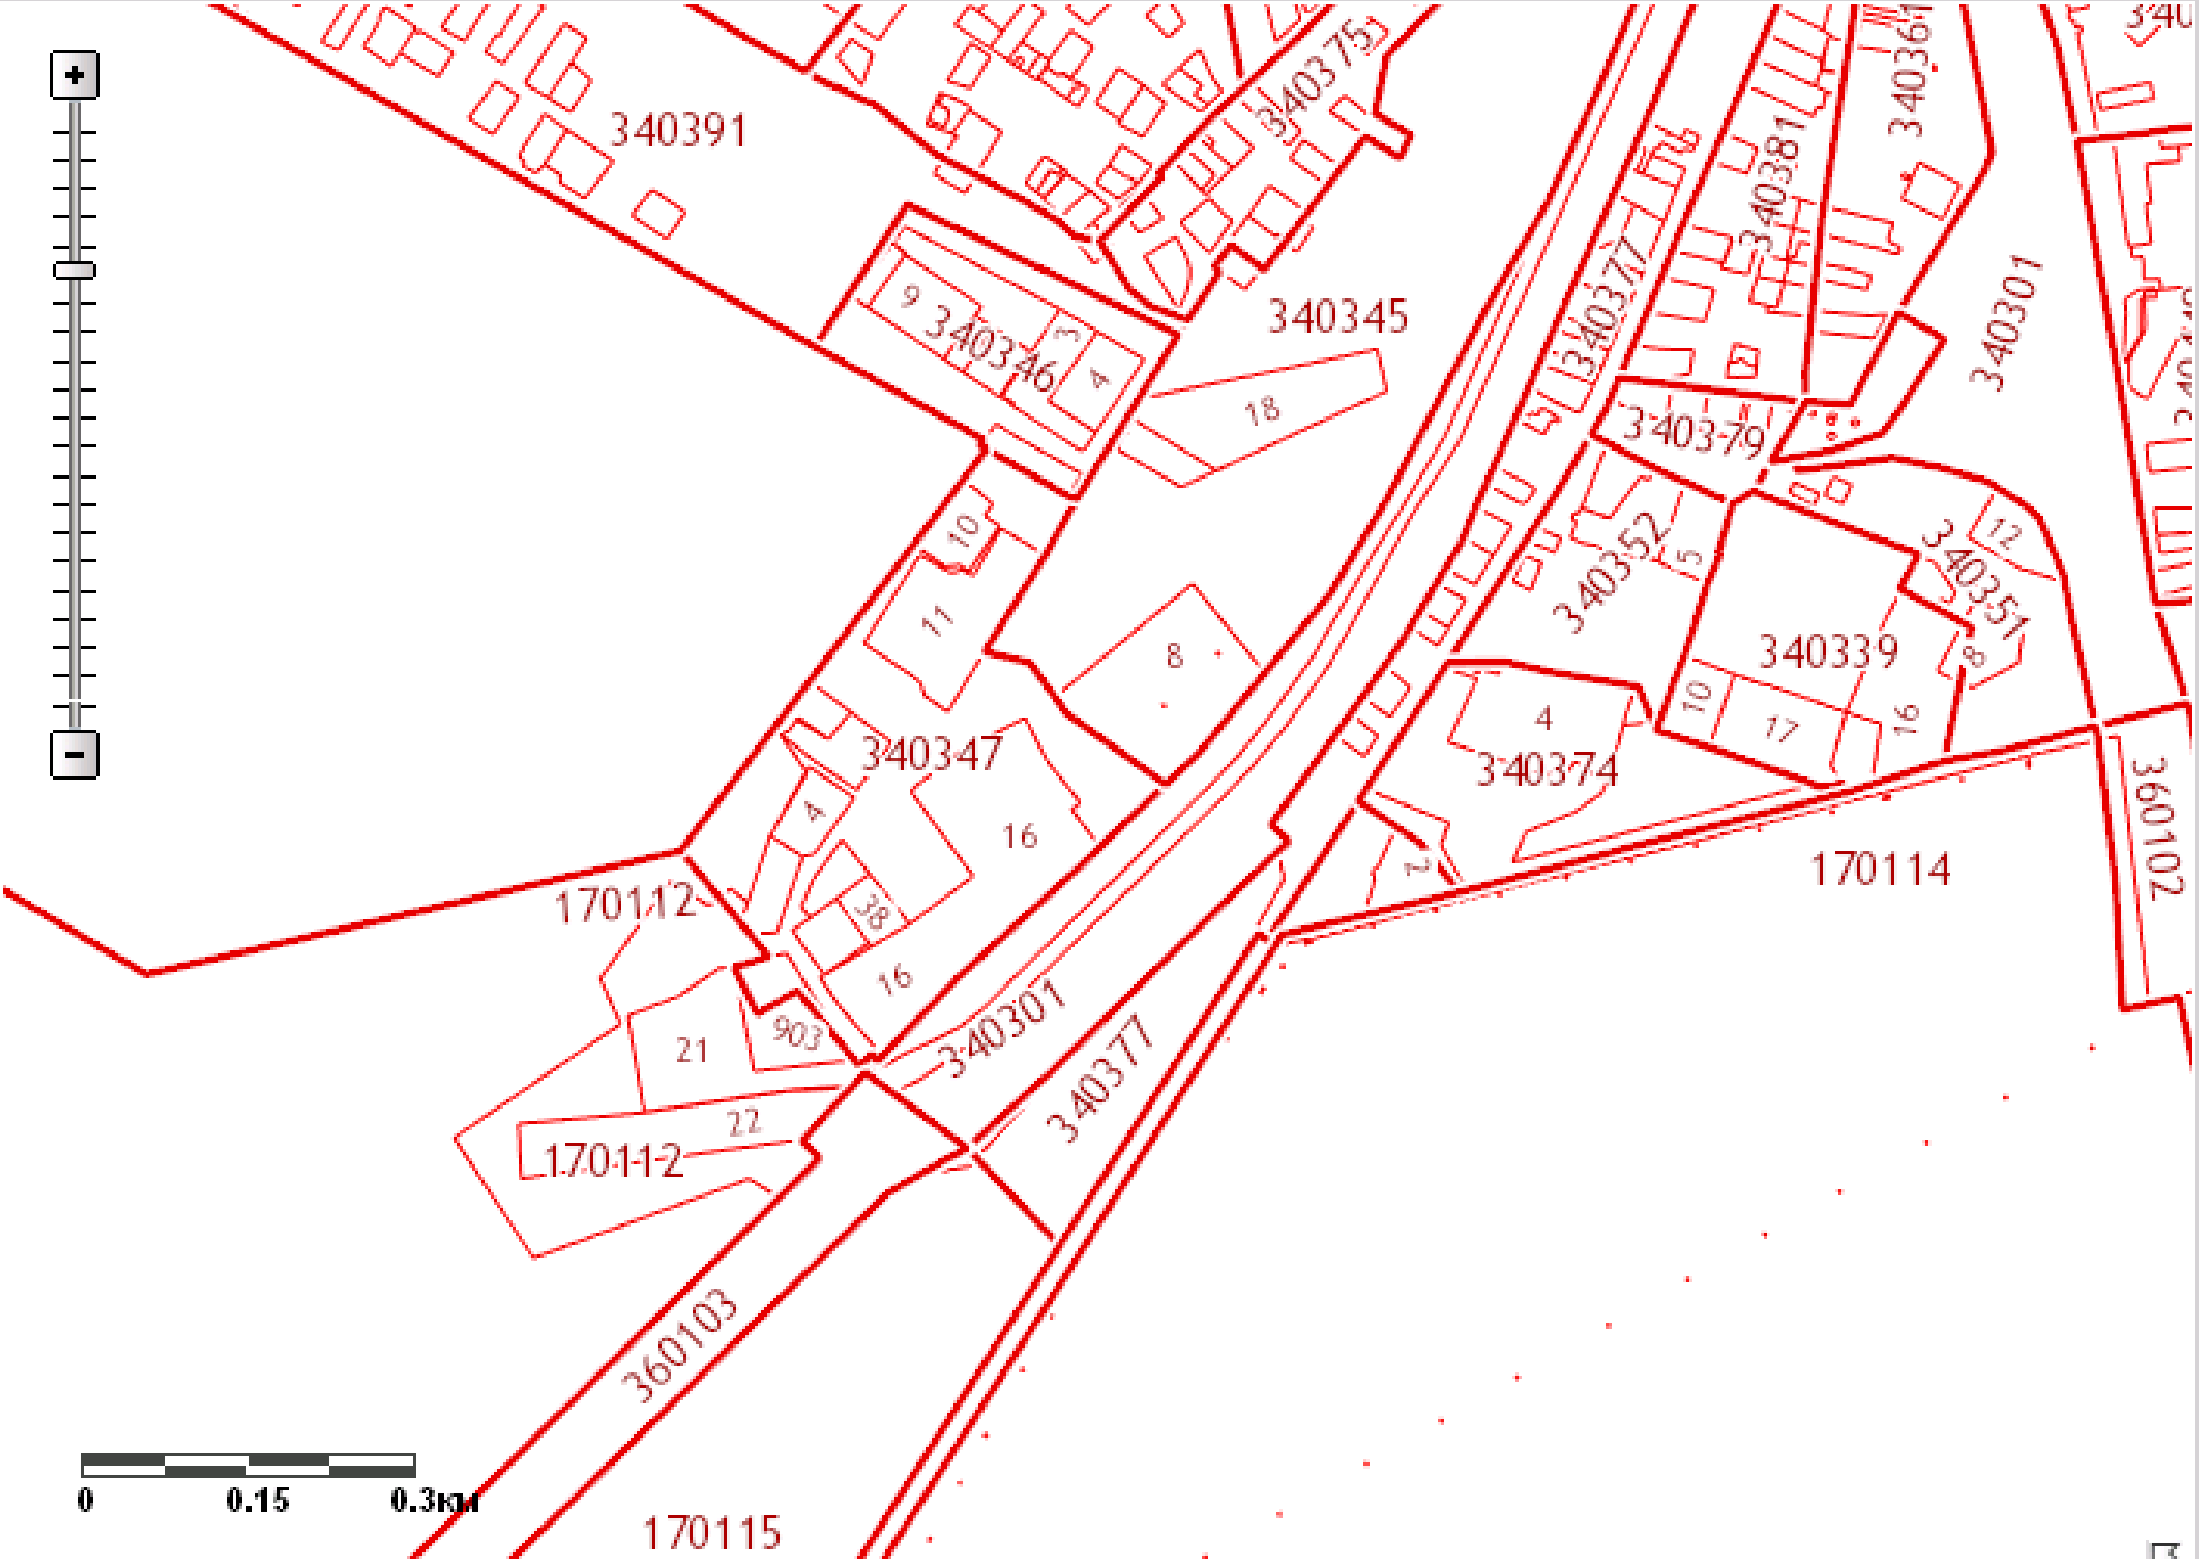

**Карты
инвестиционных площадок
Жуковского муниципального
района**

340391

340345

9 340346 4

18

340301

340379

340352 5

340351 12

340339

340374 4

170114

360102

170112

340347

16

4

8

16

21

903

340301

340377

170112