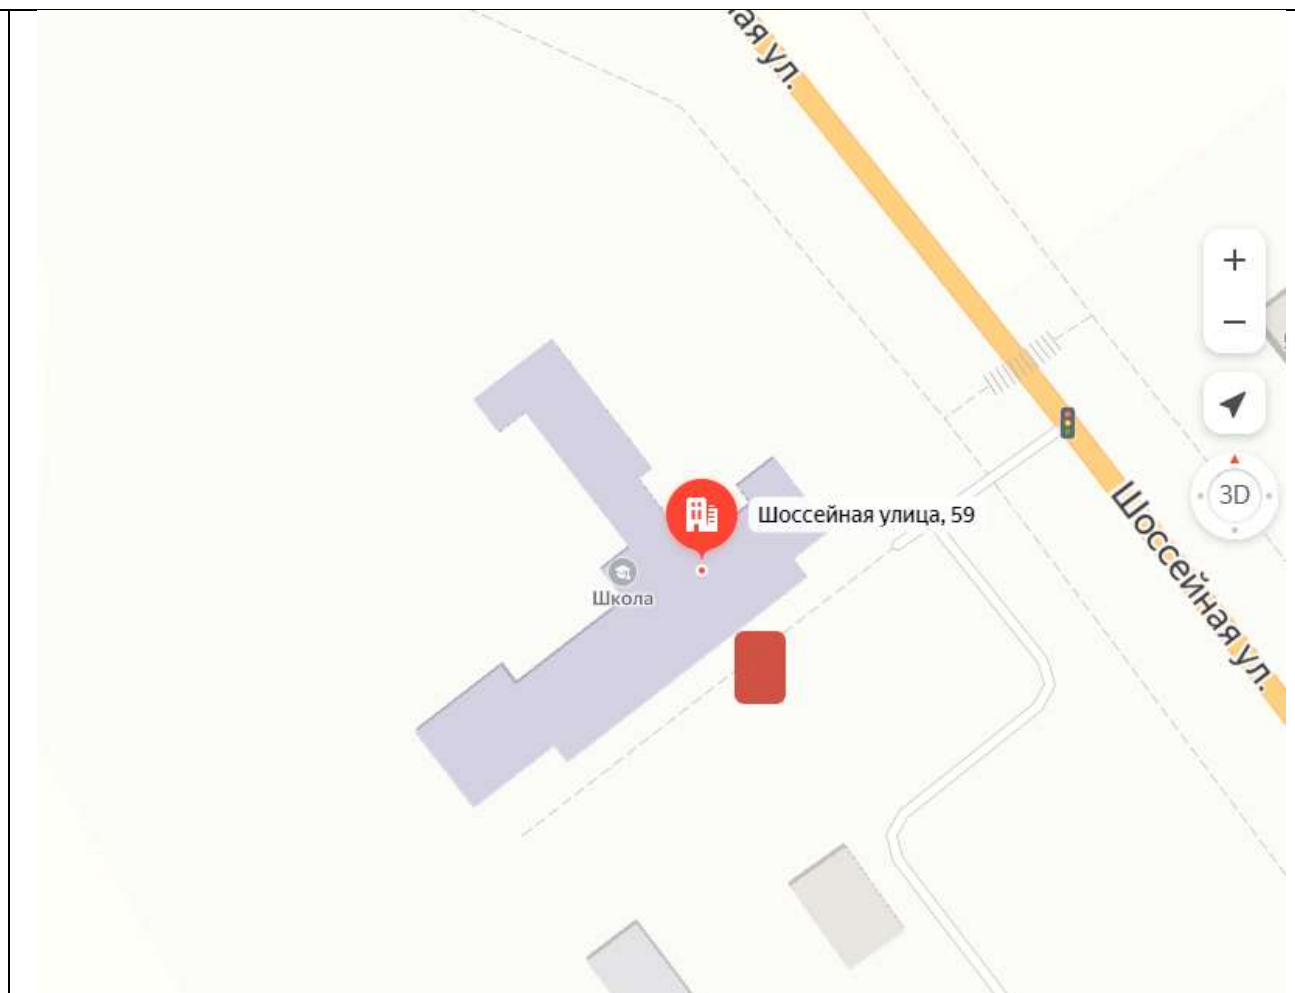

72

Брянская обл., Жуковский МО,
Д. Летошники, ул. Шоссейная,
59 (школа)

координаты места накопления
ТКО 53.460661, 33.636255