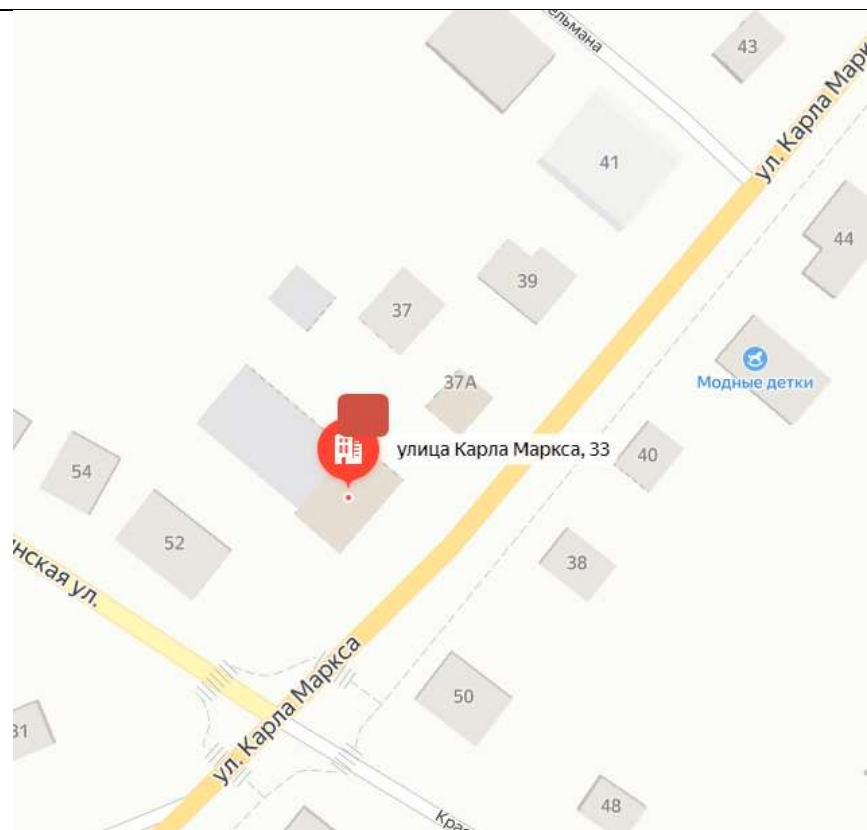

64

г. Жуковка,
ул. К. Маркса, д. 33
ИП Савков Алексей Сергеевич

координаты места накопления
ТКО 53.537052, 33.735979