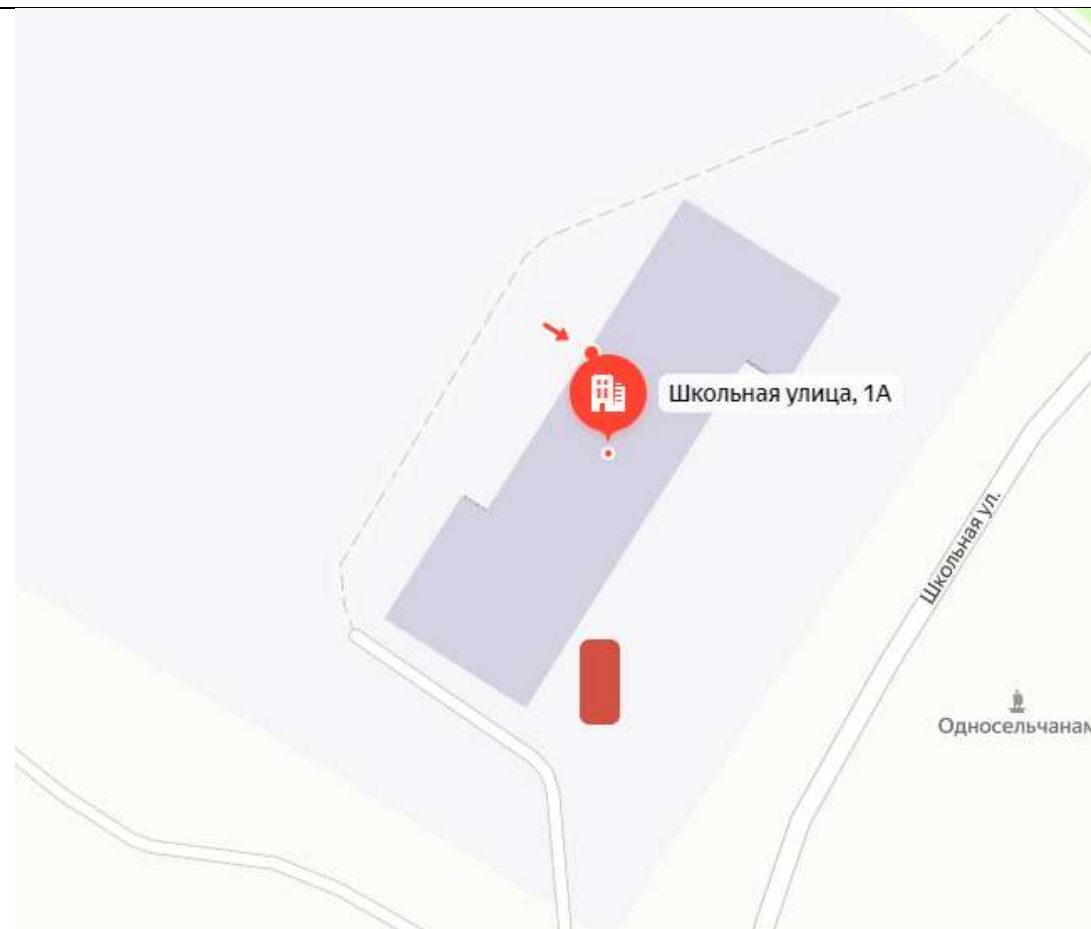

76

с. Речица, ул. Школьная, 1а
(школа)

координаты места накопления
ТКО 53.370410, 33.924293