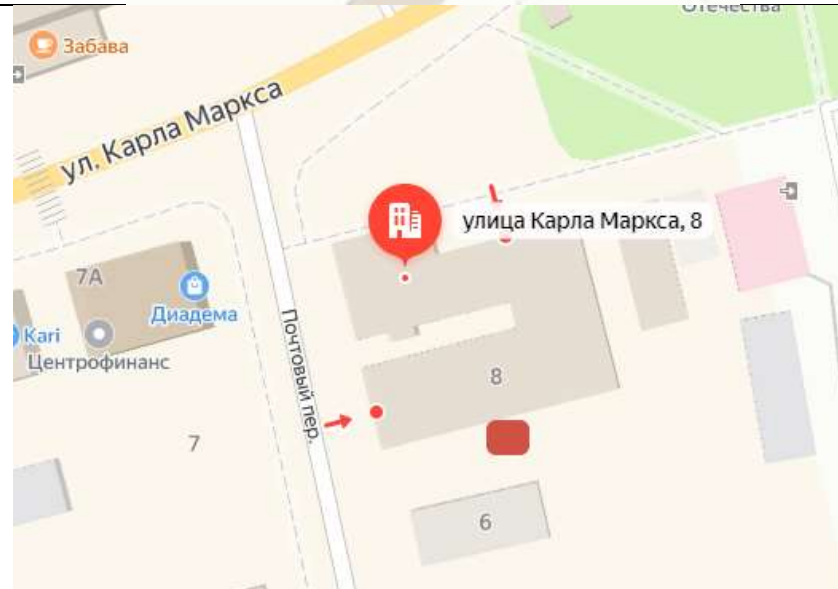

44	<p>Жуковский р-он, д. Задубравье, ул. Почтовая, д.51 Жуковское РАЙПО</p> <p>координаты места накопления ТКО 53.418634, 33.728093</p>	 A satellite-style map showing a street layout. A red location pin is placed on a building labeled 'Почтовая улица, 51'. To the left, another building is labeled '-23'. The map is oriented vertically.
45	<p>Жуковский р-он, с. Белоголовль, ул. Молодежная, д.5А Жуковское РАЙПО</p> <p>координаты места накопления ТКО 53.398974, 33.611964</p>	 A satellite-style map showing a street layout. A red location pin is placed on a building labeled 'Молодёжная улица, 5А'. A blue square icon is visible on the street below. A yellow highlight is present at the bottom of the map area.

<p>48</p>	<p>г. Жуковка, ул. Октябрьская, д. 1 Администрация Жуковского муниципального округа Брянской области</p> <p>координаты места накопления ТКО 53.533681, 33.734756</p>	 <p>The map shows a street view of Zhukovka. A red location pin is placed at the top of the frame, near the intersection of October Street (Октябрьская ул.) and another street. The pin is labeled 'Жуковка'. Below the pin, the text 'Администрация округа' (District Administration) is visible, along with a building icon and the label 'ЗАГС' (ZAGS). Other buildings are numbered 1, 2, 5, and 7. A green area is visible on the left side of the map.</p>
<p>49</p>	<p>г. Жуковка, ул. Карла Маркса, д. 26 ИП Швырков Юрий Викторович</p> <p>координаты места накопления ТКО 53.535275, 33.734208</p>	 <p>The map shows a street view of Zhukovka. A red location pin is placed on Karl Marx Street (ул. Карла Маркса) at house number 26. The pin is labeled 'улица Карла Маркса, 26'. Other buildings are numbered 22, 24, 24A, 27D, 28, 29, 30, and 3A. A building labeled 'Склад РайПО' (Rural Post Office Warehouse) is visible. Other points of interest include 'Фастфуд' (Fast Food), 'Машенька' (Mashenka), and 'Вижок' (Vizhok).</p>