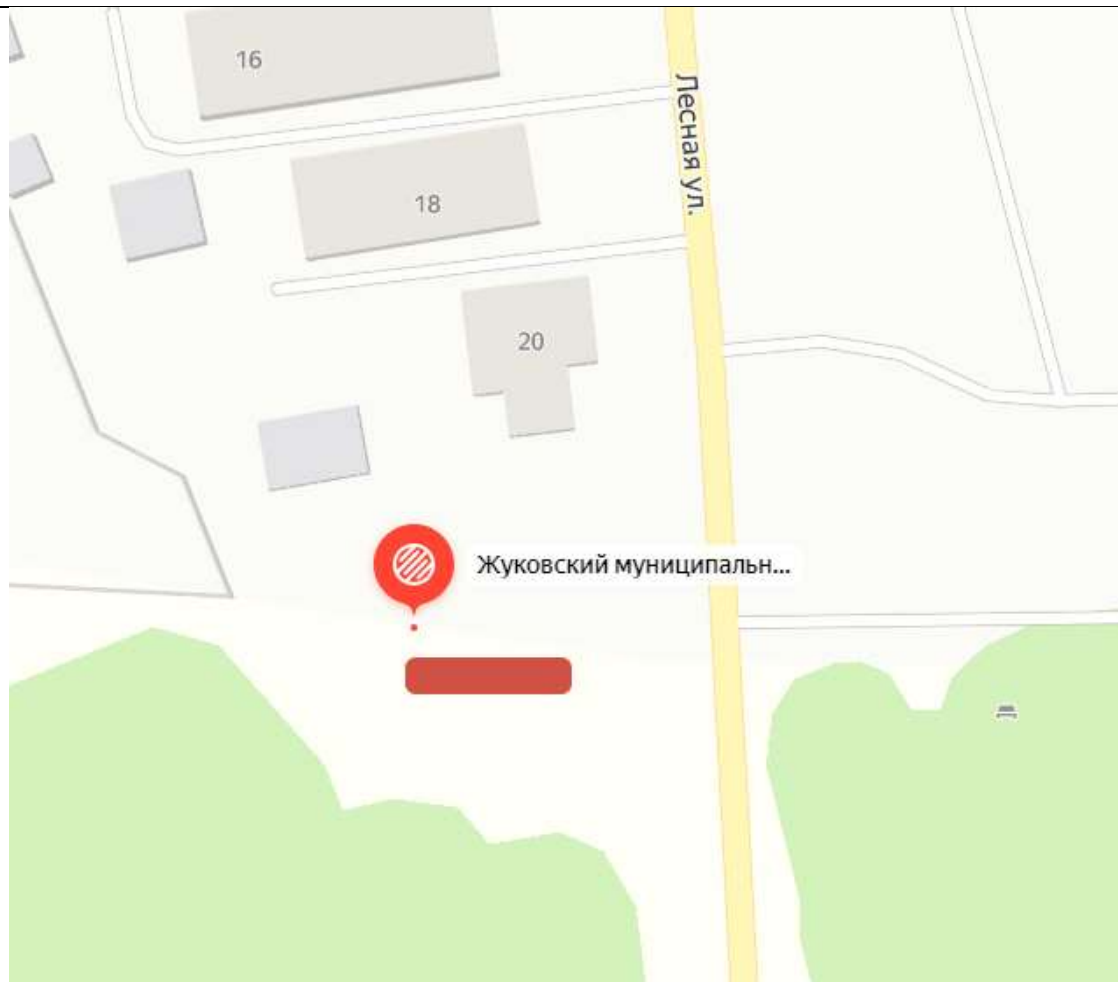

97

г. Жуковка, ул. Лесная
(на выезде)
координаты места накопления
ТКО 53.523229, 33.735259