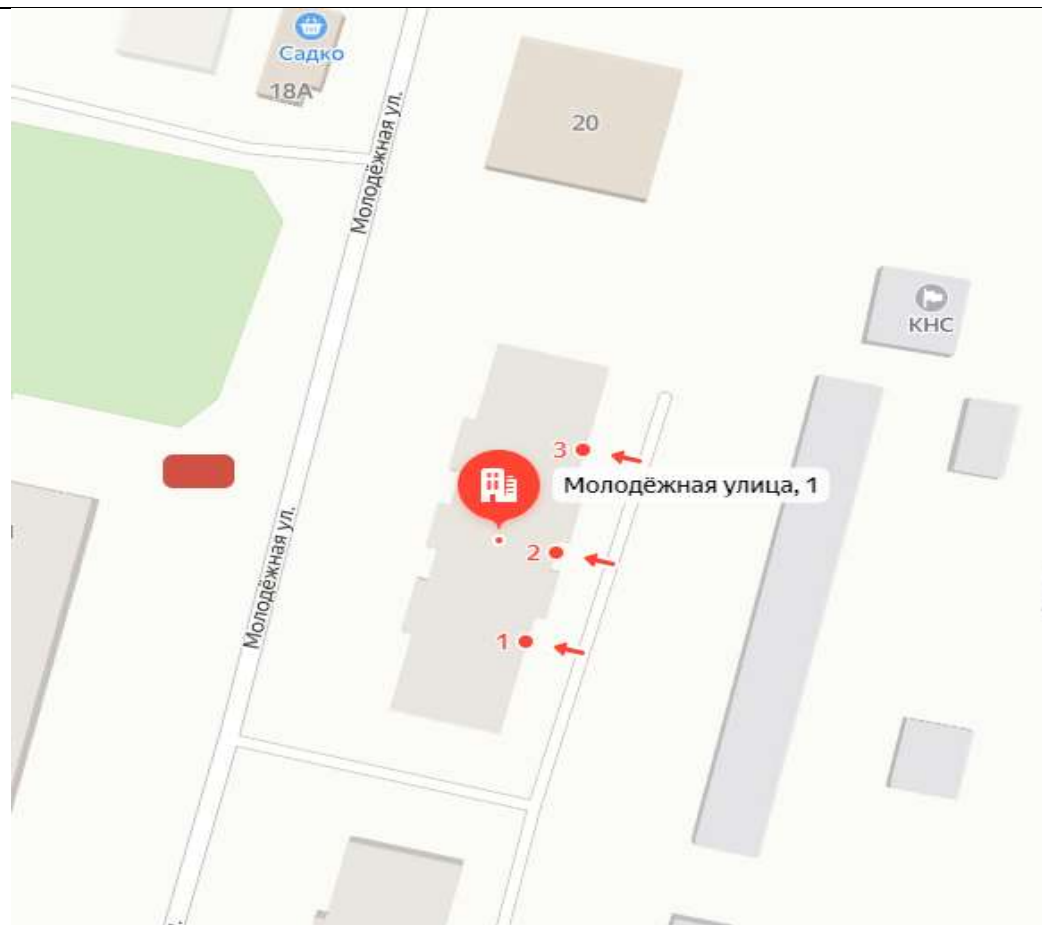

92

с. Речица, в 100 метрах от д.№1
по ул.Молодежная

координаты места накопления
ТКО 52.890783,33,466969