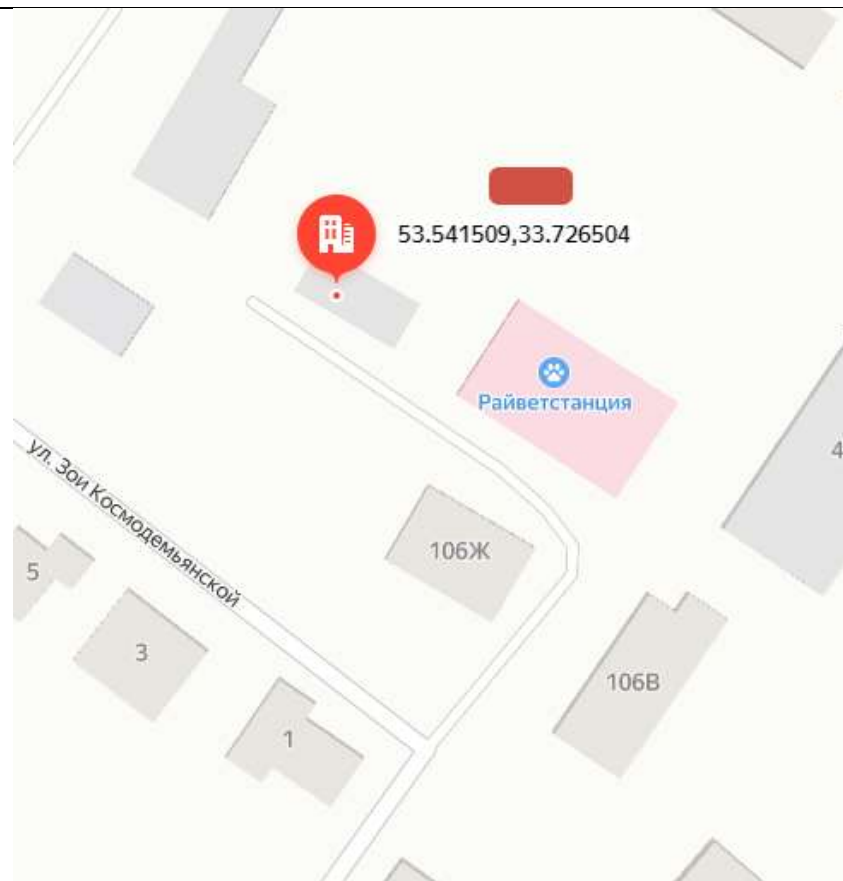

95

г. Жуковка,
ул. Краснофокинская, 106-г
(райветстанция)

координаты места накопления
ТКО 53.541509,33.726504