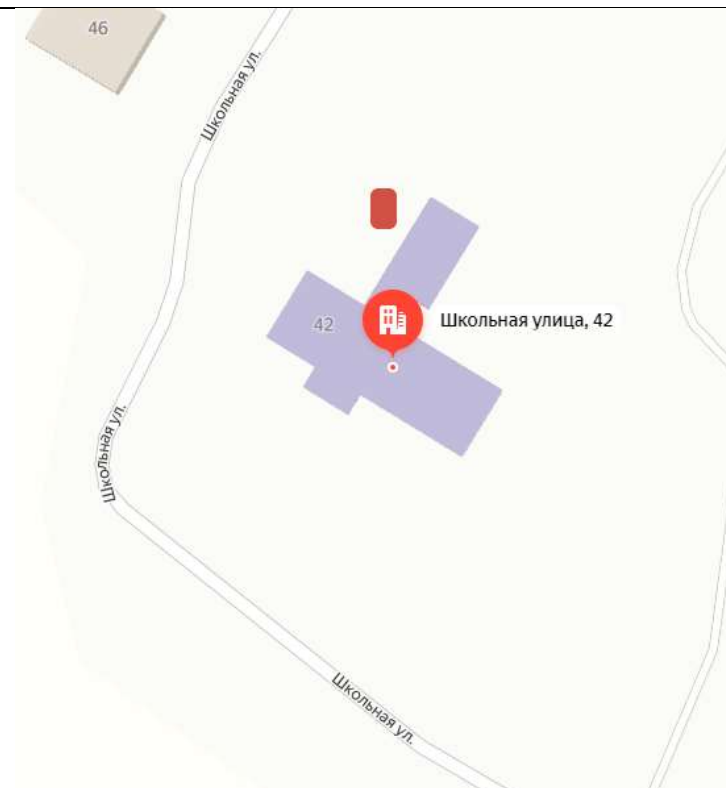

координаты места накопления
ТКО 53.387524, 33.775639

76

с. Речица, ул. Школьная, 1а
(школа)

координаты места накопления
ТКО 53.370410, 33.924293

77

с. Крыжино, ул. Школьная,
д.42(школа)

координаты места накопления
ТКО 53.370932, 33.684914