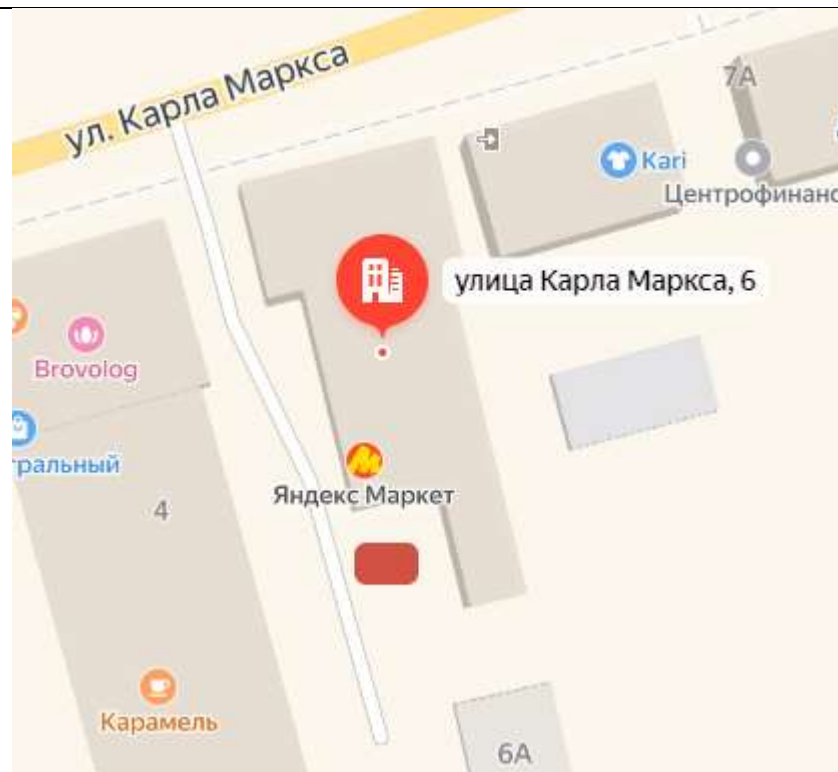

100

д.Шамордино, на перечении
улиц Сельская и Полевая

координаты места накопления
ТКО 53.389418,33.775020

101

г. Жуковка, ул. Карла Маркса, д. 6
ИП Рябчиков Виктор
Николаевич

координаты места накопления
ТКО 53.533036, 33.729482