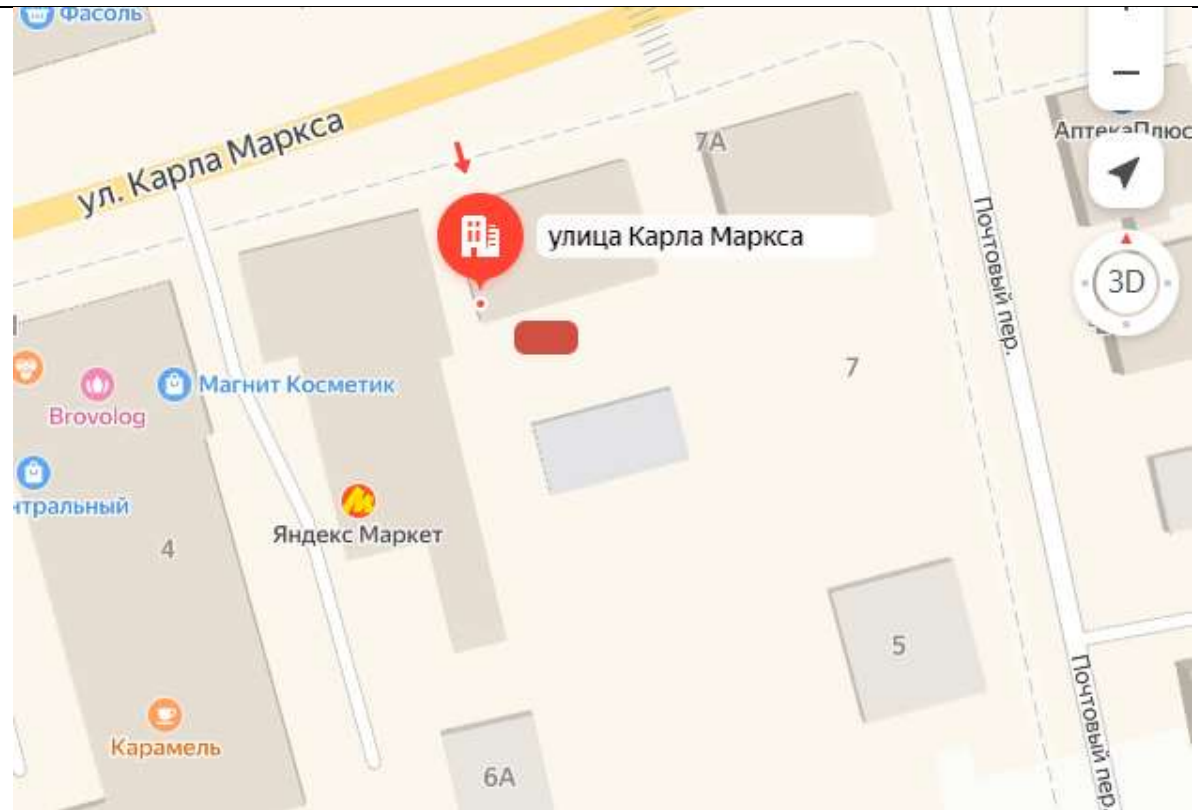

96

г. Жуковка,
ул. Карла Маркса ,8 (магазин
КООПМАРКЕТ)

координаты места накопления
ТКО 53.533278,33.729873