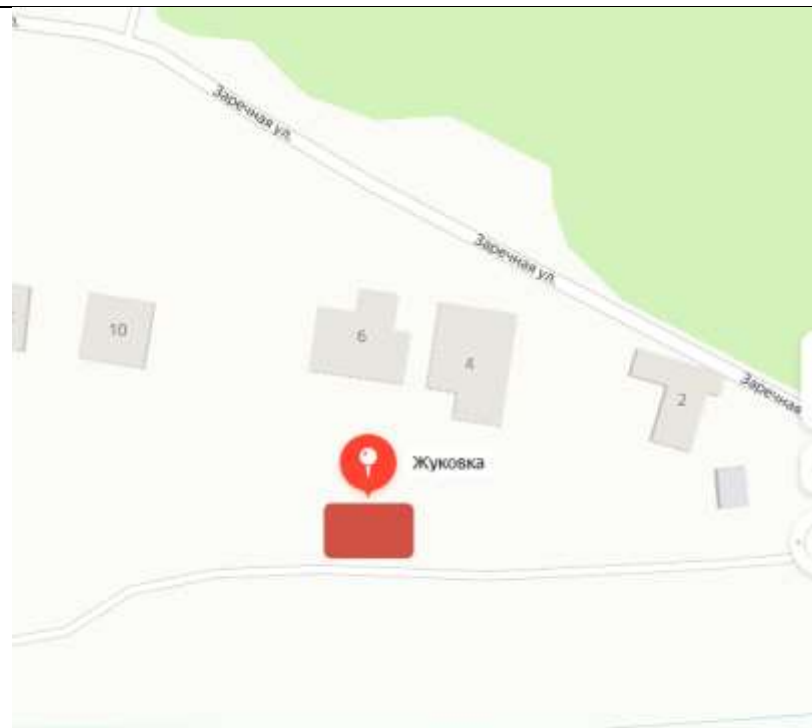

2

г. Жуковка, ул. Луговая

координаты места накопления

ТКО

53.543218, 33.711891

3

г. Жуковка, ул. Заречная

координаты места накопления

ТКО

53.546583, 33.710564

4

г. Жуковка ул. Чайковского,
Калинина

координаты места накопления

ТКО

53.531141, 33.727878

<p>5</p>	<p>г. Жуковка на пересечении ул.Карла Либкнехта, и ул.Советская</p> <p>координаты места накопления ТКО 53.531660, 33.723016</p>	
<p>6</p>	<p>г. Жуковка, рядом с д.16 по ул.Мальцева,</p> <p>координаты места накопления ТКО 53.534997, 33.729820</p>	

7	<p>г. Жуковка ул. Некрасова, рядом с д.5, д.5«а»</p> <p>координаты места накопления ТКО 53.522213, 33.725020</p>	
8	<p>п. Латыши, ул. Молодежная 25,26</p> <p>координаты места накопления ТКО 53.548746, 33.763904</p>	

20	<p>с. Речица, ул. Клубная,2</p> <p>координаты места накопления ТКО53.3672,33.9273</p>		 A map snippet showing a street labeled 'Клубная улица' (Club Street). A red square icon with a white cross is placed on the street, indicating the location of the accumulation point. The map background is light green, and there are some grey building outlines.	
21	<p>с. Речица, ул. Заречная, напротив киоска «Валентина»</p> <p>координаты места накопления ТКО53.3714,33.9243</p>		 A map snippet showing a street labeled 'Заречная улица' (Zarechnaya Street). A red square icon with a white cross is placed on the street, indicating the location of the accumulation point. The map background is light green, and there are some grey building outlines and a green area representing a field or park.	