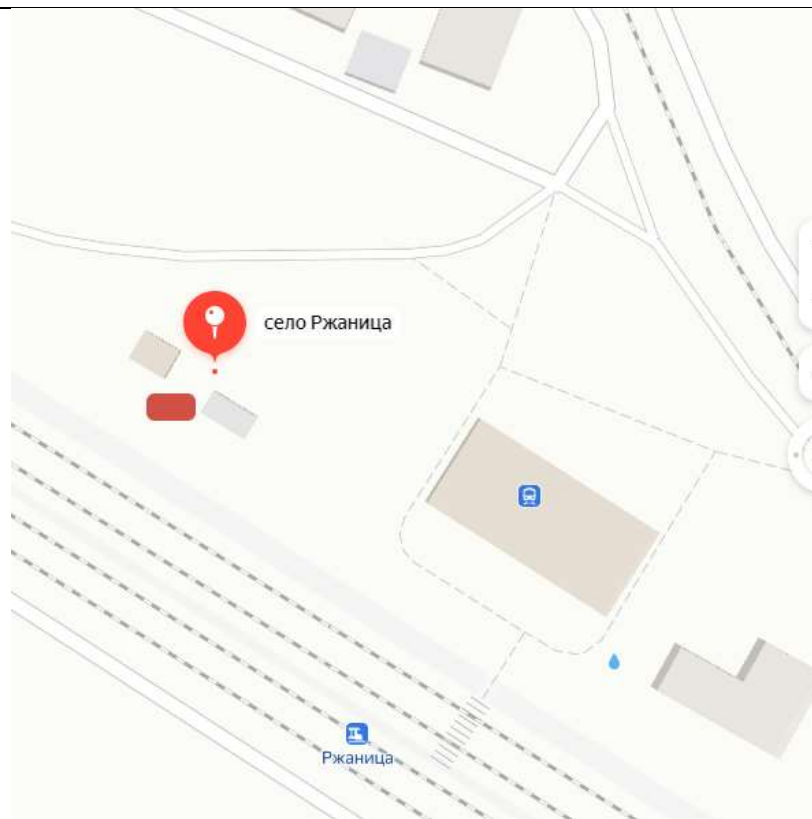

координаты места накопления
ТКО 53.431981,33.911790

105

с.Овстуг, ул.Заречная, в 100 м от
д.№61-68

координаты места накопления
ТКО 53.387610, 33.899932