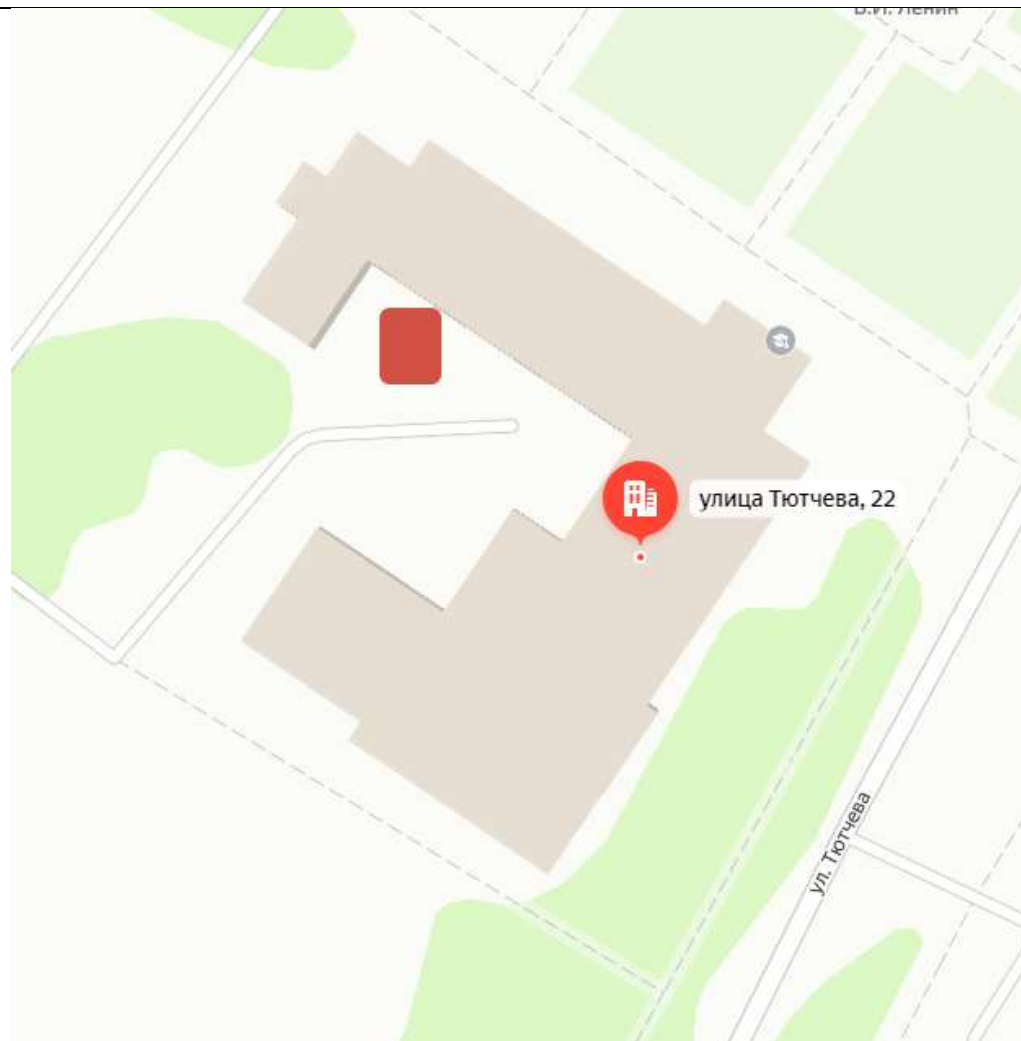

Брянская область Жуковский
муниципальный округ с. Овстуг
ул. Тютчева д.22 (школа)

координаты места накопления
ТКО 53.369990, 33.877221