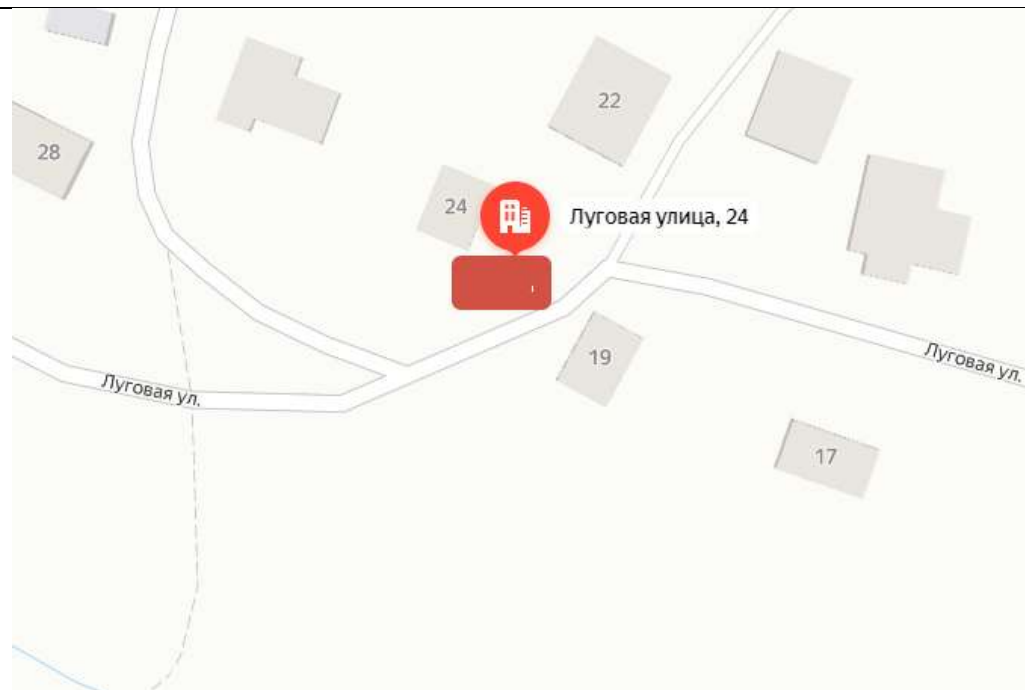

Схема размещения мест (площадок) накопления твердых коммунальных отходов на территории Жуковского муниципального округа Брянской области

№ п/п	Адрес, координаты	Схема размещения мест (площадок) накопления ТКО, М 1:2000
1	г. Жуковка, пер. Сосновый, рядом с д.10 координаты места накопления ТКО 53.527829, 33.740827	

2

г. Жуковка, ул. Луговая

координаты места накопления

ТКО

53.543218, 33.711891

3

г. Жуковка, ул. Заречная

координаты места накопления

ТКО

53.546583, 33.710564

4

г. Жуковка ул. Чайковского,
Калинина

координаты места накопления

ТКО

53.531141, 33.727878

<p>5</p>	<p>г. Жуковка на пересечении ул.Карла Либкнехта, и ул.Советская</p> <p>координаты места накопления ТКО 53.531660, 33.723016</p>	
<p>6</p>	<p>г. Жуковка, рядом с д.16 по ул.Мальцева,</p> <p>координаты места накопления ТКО 53.534997, 33.729820</p>	

20	<p>с. Речица, ул. Клубная,2</p> <p>координаты места накопления ТКО53.3672,33.9273</p>		 A map snippet showing a street labeled 'Клубная улица' (Club Street). A red square icon with a white cross is placed on the street, indicating the location of the accumulation point. The map background is light green, and there are some grey building outlines.	
21	<p>с. Речица, ул. Заречная, напротив киоска «Валентина»</p> <p>координаты места накопления ТКО53.3714,33.9243</p>		 A map snippet showing a street labeled 'Заречная улица' (Zarechnaya Street). A red square icon with a white cross is placed on the street, indicating the location of the accumulation point. The map background is light green, and there are some grey building outlines and a green area representing a field or park.	