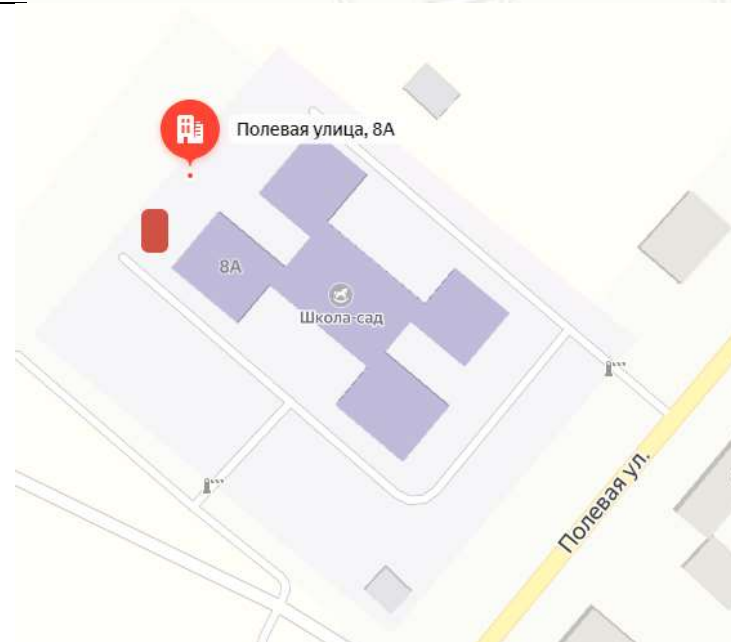

84

Брянская область, Жуковский
муниципальный округ,
д.Гришина Слобода,мкр-н
Молодежный, д 2 (д/сад)

координаты места накопления
ТКО 53.586394, 33.800724

85

п. Латыши, ул. Полевая, д8
(школа, д/сад)

координаты места накопления
ТКО 53.549526, 33.766856