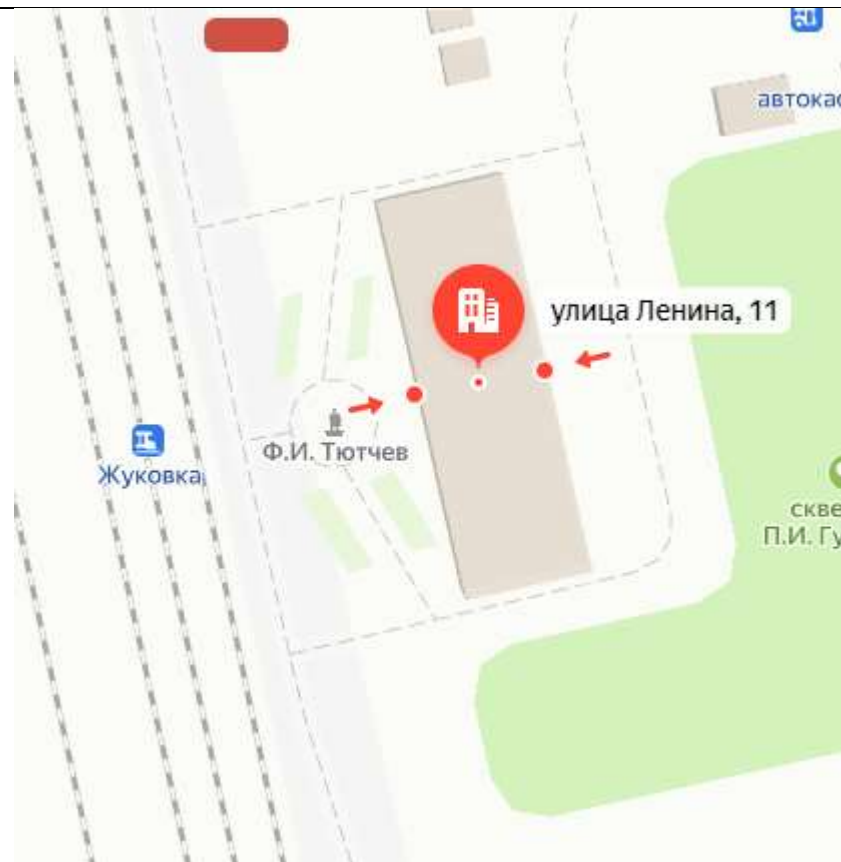

102

г. Жуковка, ул. Ленина, 11 (ржд)

координаты места накопления
ТКО 53.531601, 33.724682