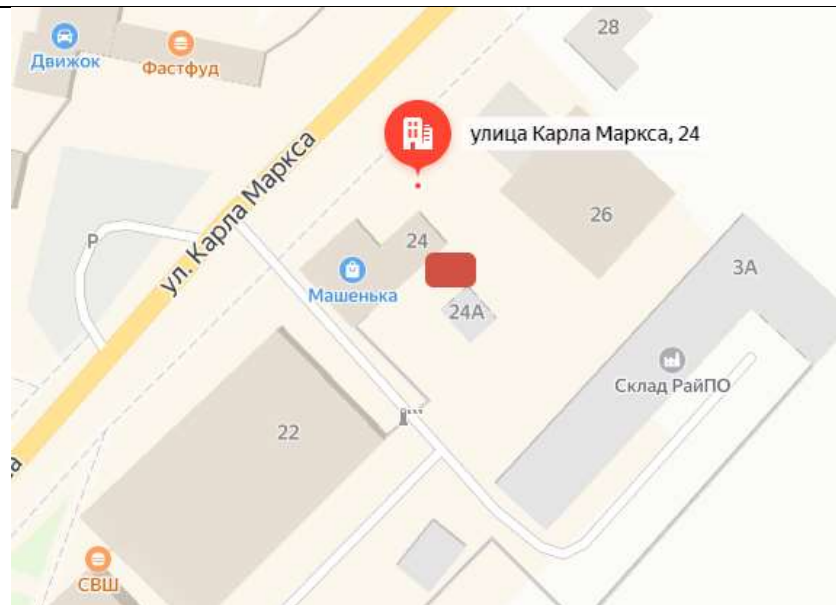

20	<p>с. Речица, ул. Клубная,2</p> <p>координаты места накопления ТКО53.3672,33.9273</p>		 A map snippet showing a street labeled 'Клубная улица' (Club Street). A red square icon with a white cross is placed on the street, indicating the location of the accumulation point. The map background is light green, and there are some grey building outlines.	
21	<p>с. Речица, ул. Заречная, напротив киоска «Валентина»</p> <p>координаты места накопления ТКО53.3714,33.9243</p>		 A map snippet showing a street labeled 'Заречная улица' (Zarechnaya Street). A red square icon with a white cross is placed on the street, indicating the location of the accumulation point. The map background is light green, and there are some grey building outlines and a green area representing a field or park.	

26	<p>г. Жуковка, ул. Ленина, д.15 п 2 ИП Антоник Елена Витальевна</p> <p>координаты места накопления ТКО 53.5325269,33.7252075</p>	
27	<p>г. Жуковка, ул. Карла - Либкнехта, д.13 ИП Антоник Елена Витальевна</p> <p>координаты места накопления ТКО 53.5304811,33.7191048</p>	

28

г. Жуковка,
ул. Карла Маркса, д.36
ИП Губанов Олег
Владимирович

координаты места накопления
ТКО 53.5362115,33.7356095

г. Жуковка,
ул. Советская, д.21 а
ИП Азарова Екатерина
Николаевна

координаты места накопления
ТКО 53.5310327,33.7231893

30

г. Жуковка,
ул. Карла Маркса, д.24
ИП Азарова Екатерина
Николаевна

координаты места накопления
ТКО 53.5352995,33.7339945

31

Жуковский р-он,
п. Летошники,
ул. Шоссейная д.6
ИП Бруев Константин Иванович

координаты места накопления
ТКО 53.473403, 33.622238