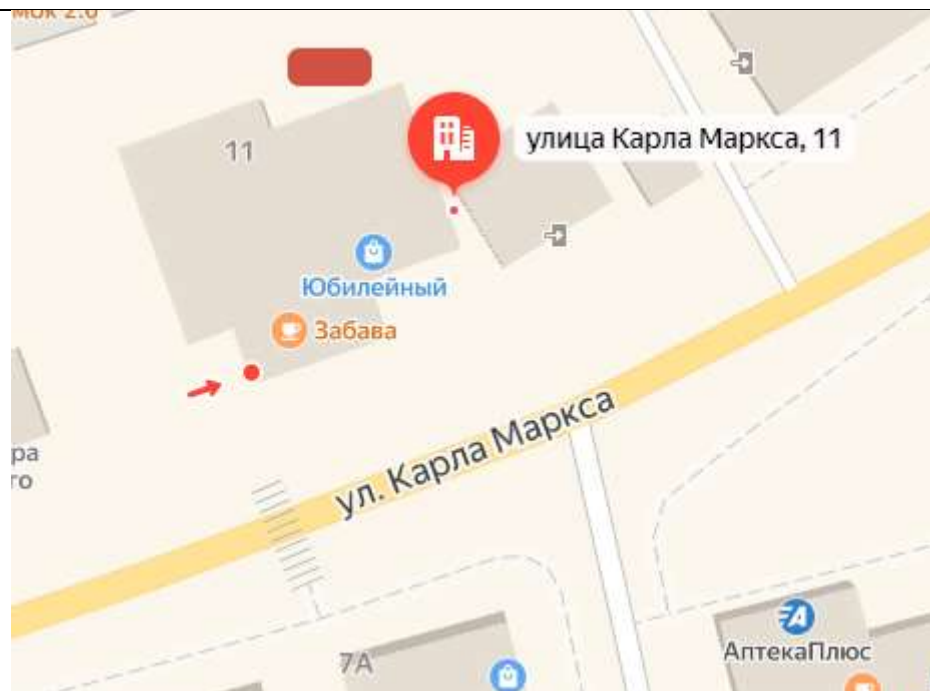

102

г. Жуковка, ул. Ленина, 11 (ржд)

координаты места накопления
ТКО 53.531601, 33.724682

103

г. Жуковка, ул. Карла
Маркса, д. 11
Жуковское РАЙПО

координаты места накопления
ТКО 53.533874, 33.730289

104

с.Ржаница, ул.Зеленая,11 ржд