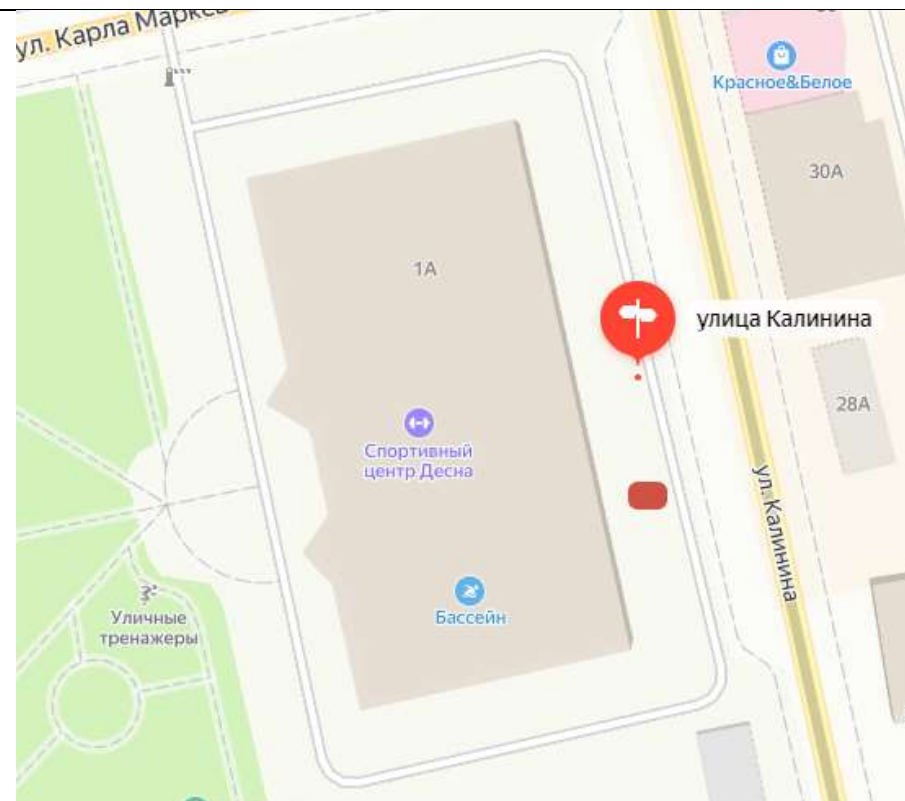

98

г. Жуковка, ул. Почтовая, д. 1а
(МАУ «Центр физической культуры и спорта «Десна»
Обособленное структурное подразделение «Спортивный центр с бассейном»)

координаты места накопления
ТКО 53.532589, 33.728298